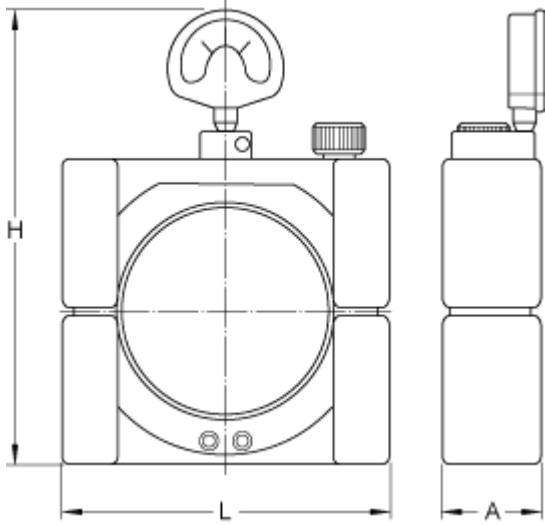

GB 3020

Lager

Geeignet für Lager

NN 3020 KTN9

Abmessungen

| | | |
|---|-----|----|
| H | 280 | mm |
| A | 56 | mm |
| L | 212 | mm |

Messgenauigkeit

Messgenauigkeit

1 μm

Gewicht

Gewicht Lehre

9 kg