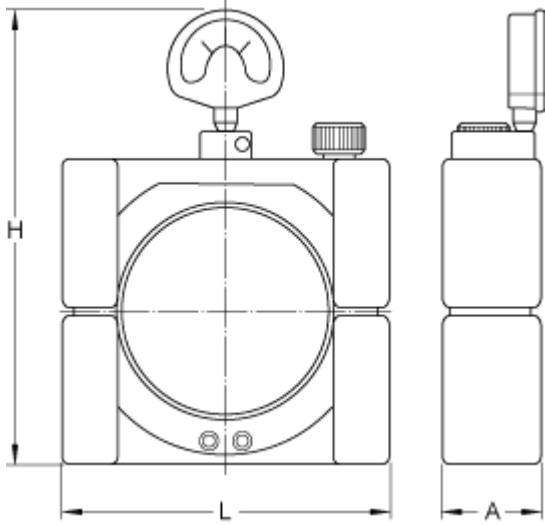

GB 3016

Lager

Geeignet für Lager

NN 3016 KTN

Abmessungen

H	244	mm
A	52	mm
L	176	mm

Messgenauigkeit

Messgenauigkeit

1 μm

Gewicht

Gewicht Lehre

6 kg