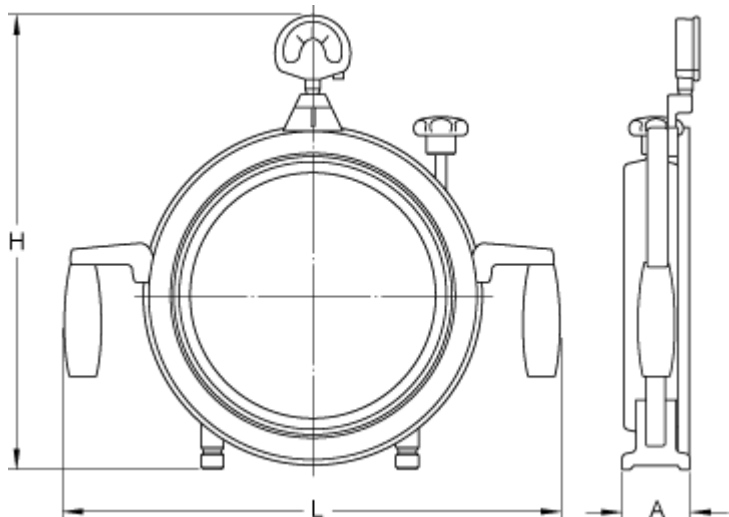

GB 3022

Lager

Geeignet für Lager

NN 3022 KTN9

Abmessungen

H	362	mm
A	46	mm
L	332	mm

Messgenauigkeit

Messgenauigkeit

2 μm

Gewicht

Gewicht Lehre

11 kg